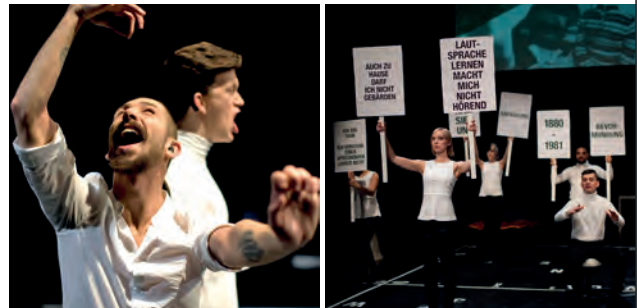

NOVEMBER

Die taube Zeitmaschine
Possible World • Theater Berlin

22
NOVEMBER

FREITAG
19 UHR

Sie sind überall. Auf der Straße, im Bus, auf dem Bahnhof. Immer starren sie uns an, wenn wir plaudern: die Hörenden. Doch was wissen sie über uns? Ein Theaterstück über die Geschichte der Gehörlosen – gespielt von Gehörlosen und Hörenden für Gehörlose und Hörende. Seien Sie gespannt auf szenische Sequenzen, die Ihnen Einblicke in das Leben gehörloser Menschen ermöglichen. Basierend auf eigenen Erfahrungen und Recherchen wird Ihnen die Geschichte gehörloser Menschen erzählt.